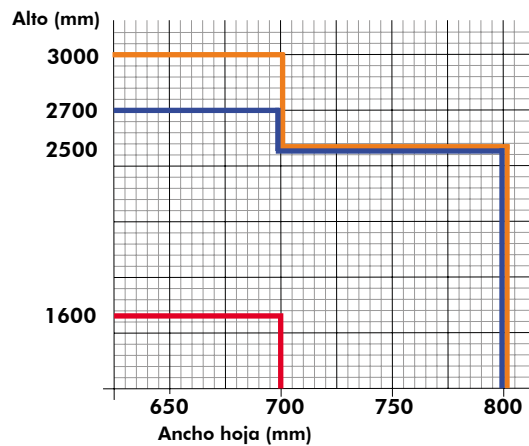

Gráfica de dimensiones máximas

Dimensiones de vidrio A32

Dimensiones de vidrio M32

Nº máximo de hojas M32

- Vidrio de 6 mm
- Vidrio de 8 mm
- Vidrio de 10 mm

- Vidrio de 6 mm
- Vidrio de 8 mm
- Vidrio de 10 mm

NOTA: en la serie A32 el número de hojas en cada extremo es ilimitado.