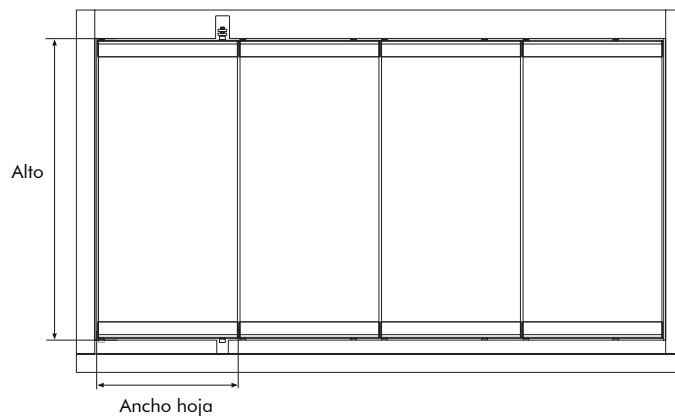

Gráfica de dimensiones máximas

Dimensiones de vidrio A32

Dimensiones de vidrio M32

Nº máximo de hojas M32

- Vidrio de 6 mm
- Vidrio de 8 mm
- Vidrio de 10 mm

- Vidrio de 6 mm
- Vidrio de 8 mm
- Vidrio de 10 mm

NOTA: en la serie A32 el número de hojas en cada extremo es ilimitado.