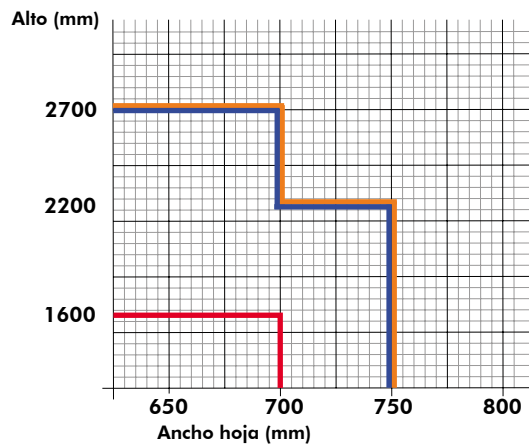

Gráfica de dimensiones máximas

Dimensiones de vidrio A32

Dimensiones de vidrio M32

Nº máximo de hojas M32

- Vidrio de 6 mm
- Vidrio de 8 mm
- Vidrio de 10 mm

- Vidrio de 6 mm
- Vidrio de 8 mm
- Vidrio de 10 mm

NOTA: en la serie A32 el número de hojas en cada extremo es ilimitado.