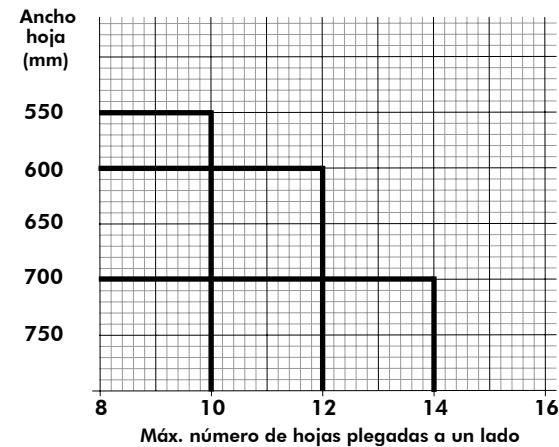

Gráfica de dimensiones máximas

Dimensiones de vidrio A32

Dimensiones de vidrio M32

Nº máximo de hojas M32

- Vidrio de 6 mm
- Vidrio de 8 mm
- Vidrio de 10 mm

- Vidrio de 6 mm
- Vidrio de 8 mm
- Vidrio de 10 mm

NOTA: en la serie A32 el número de hojas en cada extremo es ilimitado.