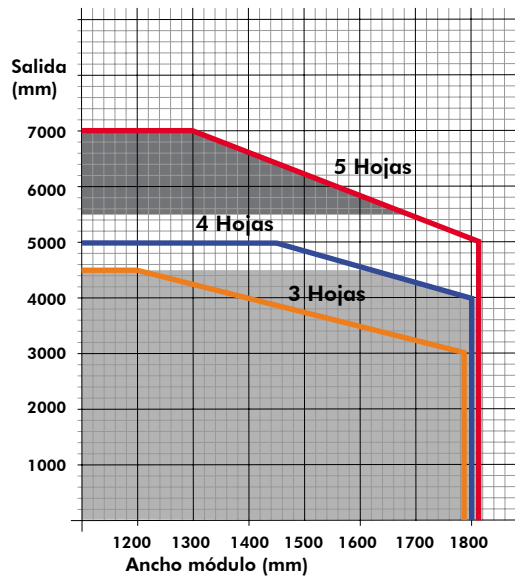

-  Guía 3 carriles
-  Guía 4 carriles
-  Guía 4 carriles reforzada

T5000 con Vidrio 3+3/15/4 mm templado ó 4+4 mm laminado

T5000 Panel Sándwich de 16 mm ó 25 mm

T5000 Policarbonato de 16 mm ó 25 mm