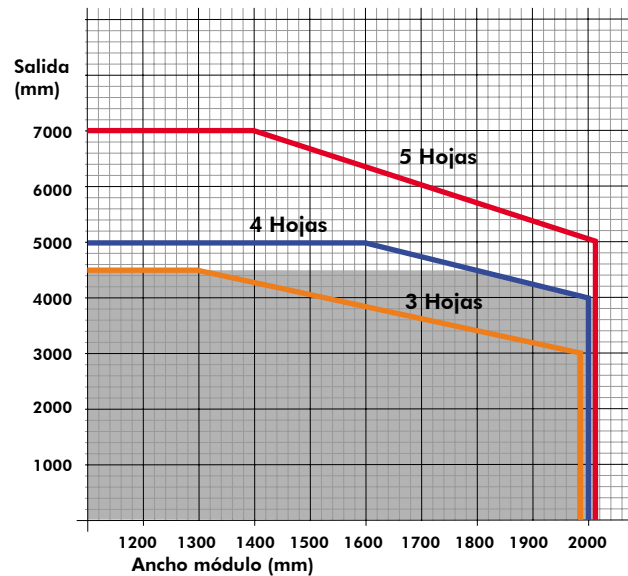

-  Guía 3 carriles
-  Guía 4 carriles
-  Guía 4 carriles reforzada

T5000 con Vidrio 3+3/15/4 mm templado ó 4+4 mm laminado

T5000 Panel Sándwich de 16 mm ó 25 mm

T5000 Policarbonato de 16 mm ó 25 mm